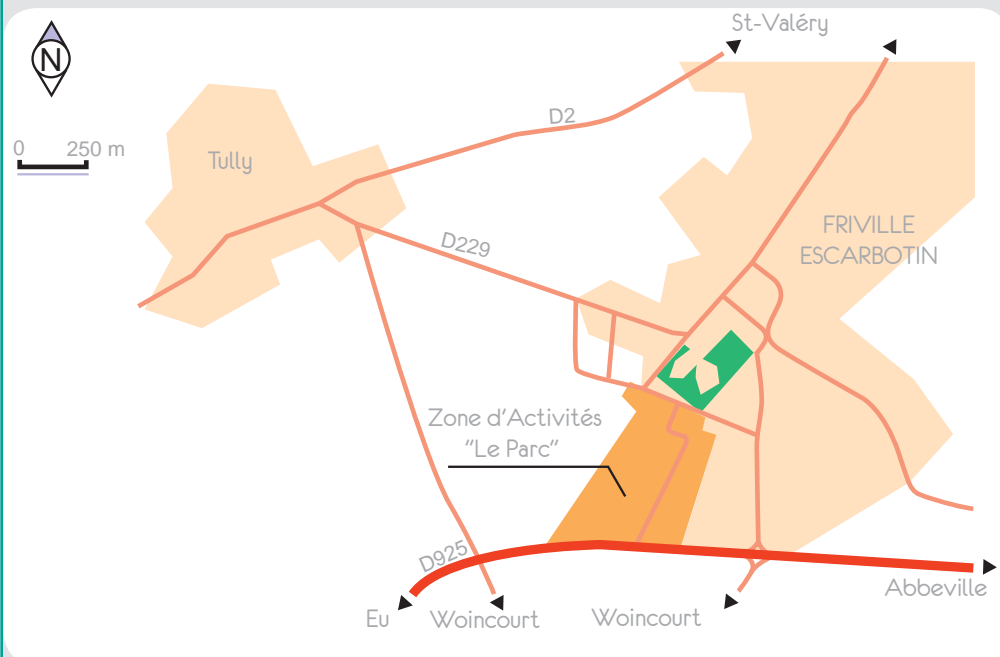

FRIVILLE-ESCARBOTIN

Zone d'activités Le Parc

Promoteur

Commune de Friville-Escarbotin

Superficie totale

20 ha

Superficie disponible

3,34 ha

Conditions de cession

de 4,57 € HT/m² (usage industriel) à 7,62 € HT/m² (usage commercial)

Zonage AFR

Oui

DESSERTE

Routière

- RD 925 direction Abbeville/Eu hors gel

ÉNERGIES